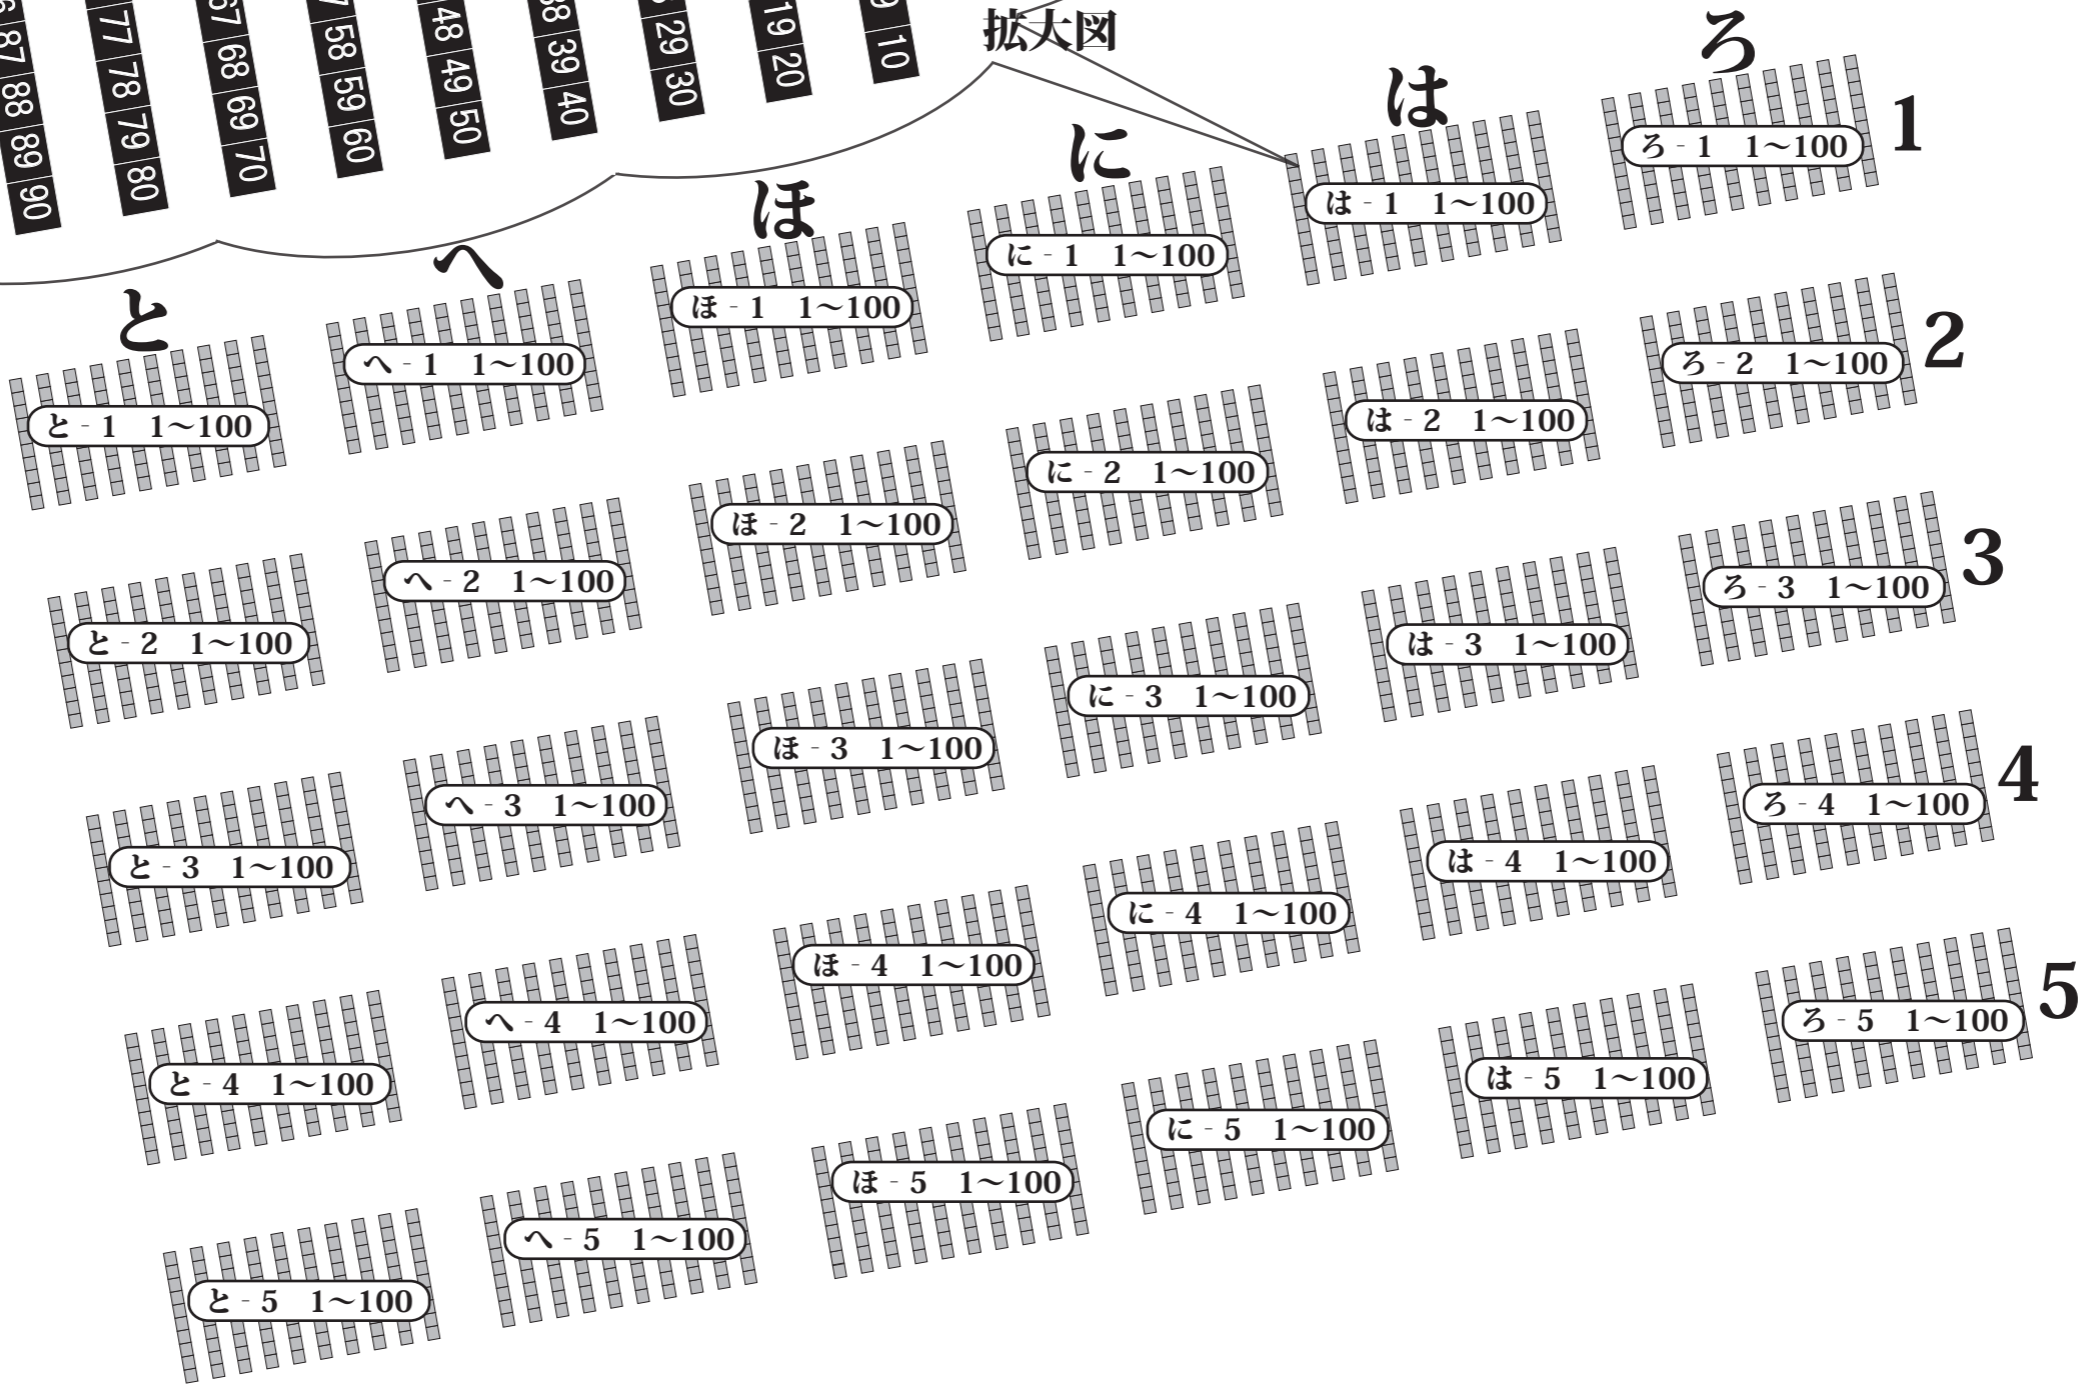

→ 雄 → 物 → 川 →

# 第92回全国花火競技大会 大曲花火大橋(上流)側

## イス席配置図

打上げ側

- 1 2 3 4 5 6 7 8 9 10
- 11 12 13 14 15 16 17 18 19 20
- 21 22 23 24 25 26 27 28 29 30
- 31 32 33 34 35 36 37 38 39 40
- 41 42 43 44 45 46 47 48 49 50
- 51 52 53 54 55 56 57 58 59 60
- 61 62 63 64 65 66 67 68 69 70
- 71 72 73 74 75 76 77 78 79 80
- 81 82 83 84 85 86 87 88 89 90
- 91 92 93 94 95 96 97 98 99 100

拡大図

入口

露店予定地