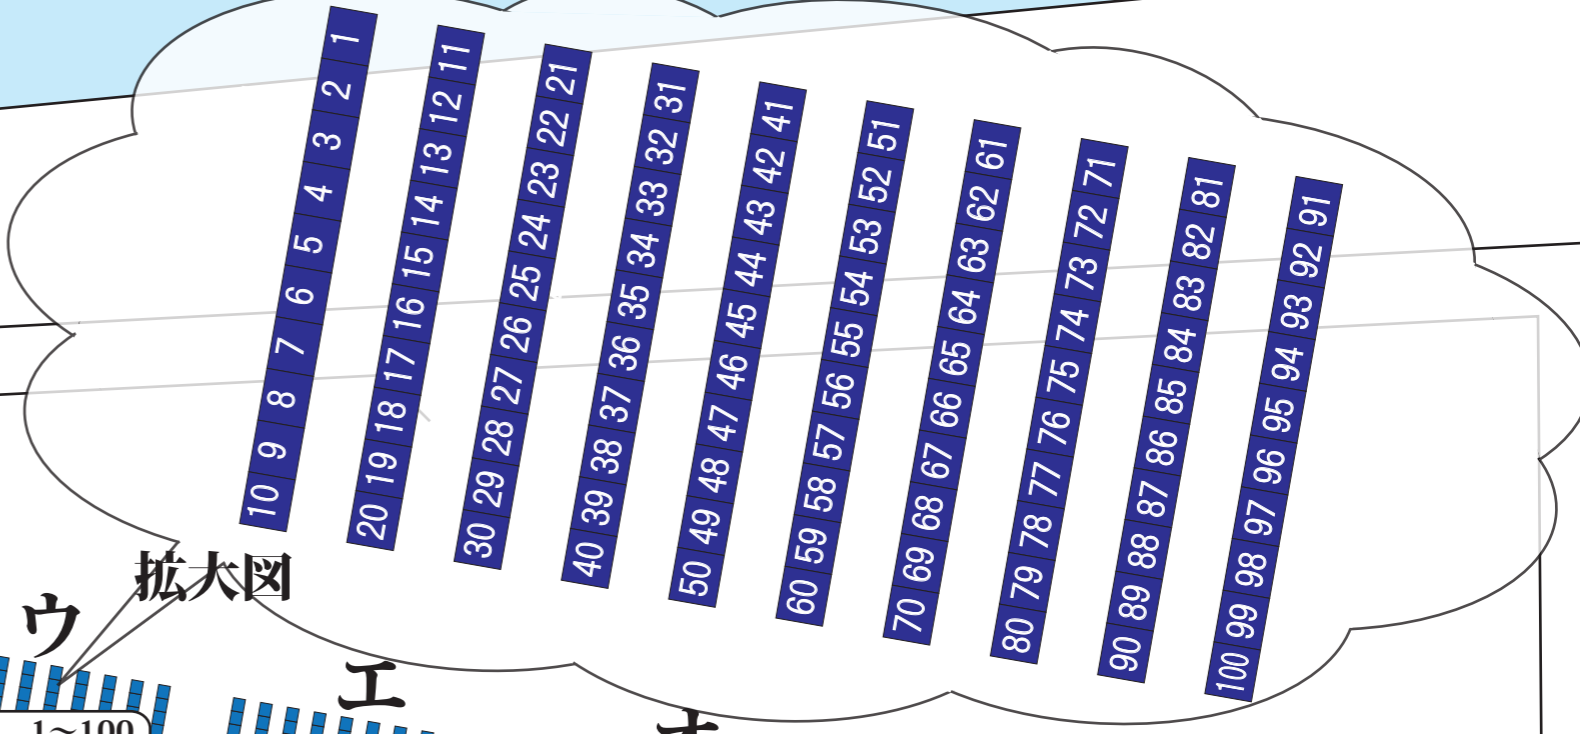

第92回全国花火競技大会  
 姫神橋(下流)側 イス席配置図

→ 雄 → 物 → 川 →

打上げ側

拡大図

入口

露店予定地