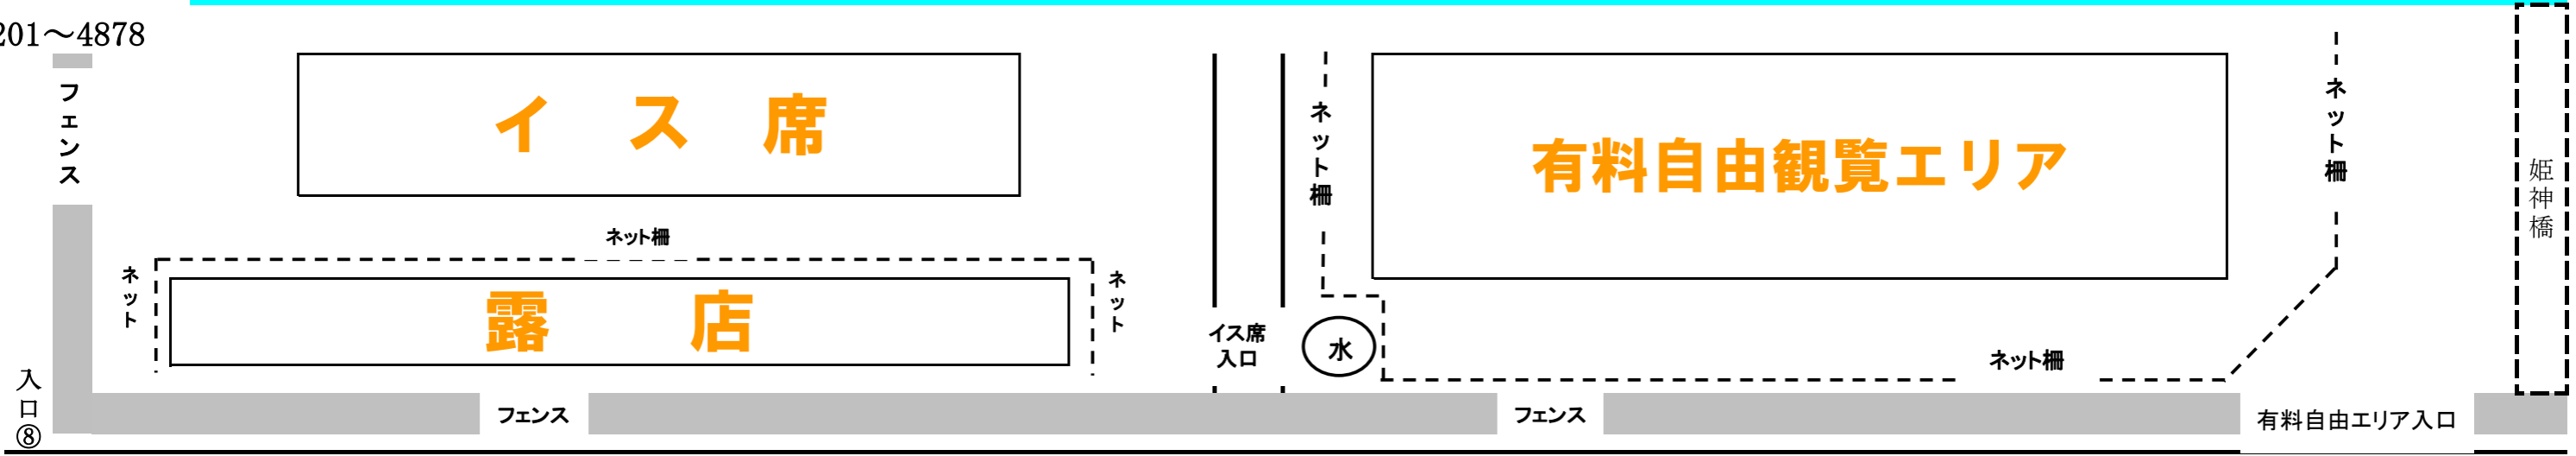

C席図面

5/5

4201~4878

雄物川 →

通路

フェンス	入口	フェンス	フェンス	入口	フェンス	フェンス	入口	フェンス
4391	4392	4393	4394	4395	4396	4397	4398	4399
4381	4382	4383	4384	4385	4386	4387	4388	4389
4371	4372	4373	4374	4375	4376	4377	4378	4379
4361	4362	4363	4364	4365	4366	4367	4368	4369
4351	4352	4353	4354	4355	4356	4357	4358	4359
4341	4342	4343	4344	4345	4346	4347	4348	4349
4331	4332	4333	4334	4335	4336	4337	4338	4339
4321	4322	4323	4324	4325	4326	4327	4328	4329
4311	4312	4313	4314	4315	4316	4317	4318	4319
4301	4302	4303	4304	4305	4306	4307	4308	4309
4291	4292	4293	4294	4295	4296	4297	4298	4299
4281	4282	4283	4284	4285	4286	4287	4288	4289
4271	4272	4273	4274	4275	4276	4277	4278	4279
4261	4262	4263	4264	4265	4266	4267	4268	4269
4251	4252	4253	4254	4255	4256	4257	4258	4259
4241	4242	4243	4244	4245	4246	4247	4248	4249
4231	4232	4233	4234	4235	4236	4237	4238	4239
4221	4222	4223	4224	4225	4226	4227	4228	4229
4211	4212	4213	4214	4215	4216	4217	4218	4219
4201	4202	4203	4204	4205	4206	4207	4208	4209